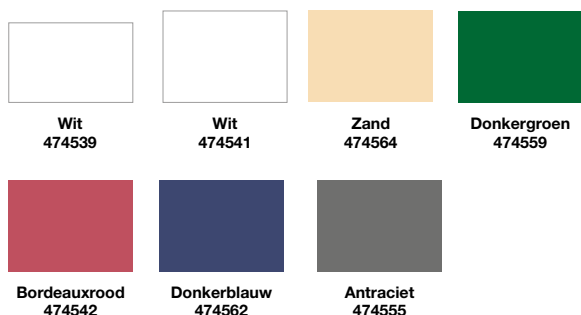

Tork Papieren Placemats - Uni-gekleurd

- Een gemakkelijke en handige oplossing om de dekking van de tafel te verbeteren
- Verbeterde tafelhygiëne
- Geleverd in houders om de opslag gemakkelijker te maken
- Persoonlijke bedrukking mogelijk

Art.nr	Omschrijving	Kwaliteit	Aantal lagen	Materiaal	Velformaat LxB (cm)	Stuks/CON	Collo/Pallet	For Wiping	FSC
474539	Wit	Advanced	1	Papier	42x27	500	5x500 (2500)/24	●	●
474541	Wit	Advanced	1	Papier	42x30	500	5x500 (2500)/24	●	●
	Gekleurd	Advanced	1	Papier	42x30	500	5x500 (2500)/24		●