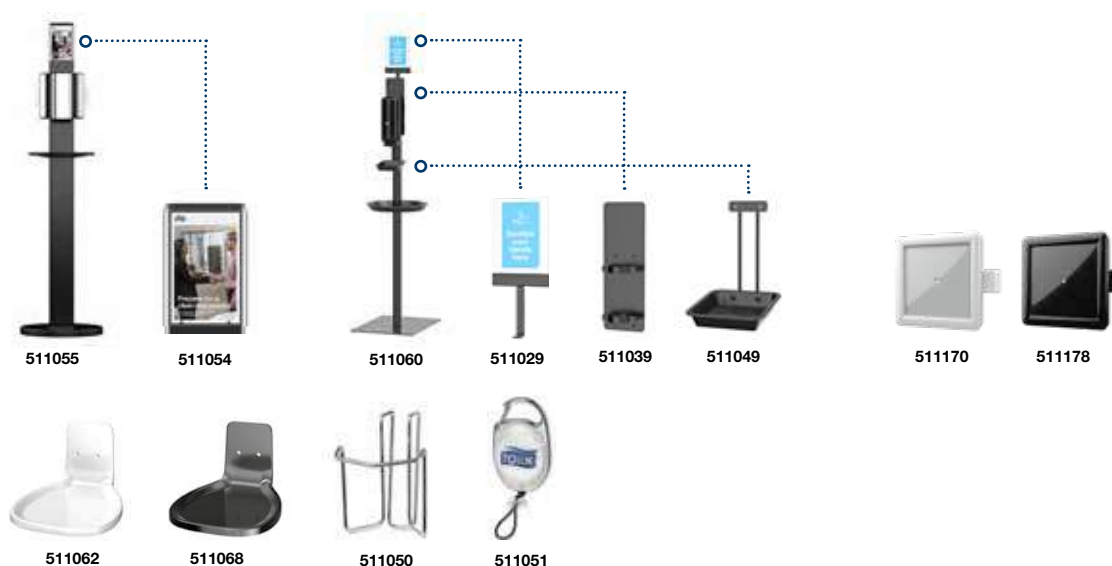

Tork Vloerstandaarden voor Hygiëne en Handdesinfectie Vulling-ID: S1, S2, S4, F1

Art.nr.	Omschrijving	Vulling-ID	Kleur	Materiaal	Afmetingen HxBxD (mm)	Collo/Pallet
511055	Standaard voor Hygiëneproducten	S1/ S2/ S4/ F1	Antraciet	Metaal	1676x470x365	1/8
511060	Standaard voor Handdesinfectieproducten	S1/ S2/ S4	Zwart	Metaal	1321x500x500	1/48

Accessoires voor Vloerstandaarden Vulling-ID: S1, S2, S4

Art.nr.	Omschrijving	Vulling-ID	Kleur	Materiaal	Afmetingen HxBxD (mm)	Collo/Pallet
511054	AD-a-Glance® voor Tork Hygiëne Vloerstandaard		Zwart	Aluminium	400x125x125	1/432
511029	AD-a-Glance® voor Tork Desinfectie Vloerstandaard	S1/ S2/ S4	Zwart	Metaal/Kunststof	364x148x20	1/45
511039	Twin Dispenserbeugel voor Tork Desinfectie Vloerstandaard	S1/ S2/ S4	Zwart	Metaal	320x108x28	1/54

Vloerbeschermers Vulling-ID: S1, S2, S4, S11

Art.nr.	Omschrijving	Vulling-ID	Kleur	Materiaal	Afmetingen HxBxD (mm)	Collo/Pallet
511062	Voor Zeep- en Handdesinfectie Dispensers	S1/ S2/ S4/ S11	Wit	Kunststof	77x110x128	12/160
511068	Voor Zeep- en Handdesinfectie Dispensers	S1/ S2/ S4/ S11	Zwart	Kunststof	77x110x128	12/160
511049	Voor Desinfectie Vloerstandaard	S1/ S2/ S4	Zwart	Metaal/Kunststof	212x142x142	1/66

Tork Informatiehouder Vulling-ID: S4, S5, S1

Art.nr.	Omschrijving	Vulling-ID	Kleur	Materiaal	Afmetingen HxBxD (mm)	Collo/Pallet
Nieuw 511170	Tork Informatiehouder Zeep en Handdesinfectie Dispenser	S4/ S5/ S1	Wit	Kunststof	153x130x8	1/460
Nieuw 511178	Tork Informatiehouder Zeep en Handdesinfectie Dispenser	S4/ S5/ S1	Zwart	Kunststof	153x130x8	1/460

Tork Bedbeugels

Art.nr.	Omschrijving	Kleur	Materiaal	Afmetingen HxBxD (mm)	Collo/Pallet
511050	Voor Tork Alcohol Gel voor Handdesinfectie 500ml	Zilver	Metaal	110x79x114	20/128

Tork Clips

Art.nr.	Omschrijving	Kleur	Materiaal	Afmetingen HxBxD (mm)	Collo/Pallet
511051	Voor Tork Alcohol Gel voor Handdesinfectie zakflacon 80ml	Wit	Kunststof	75x35x5	50/86