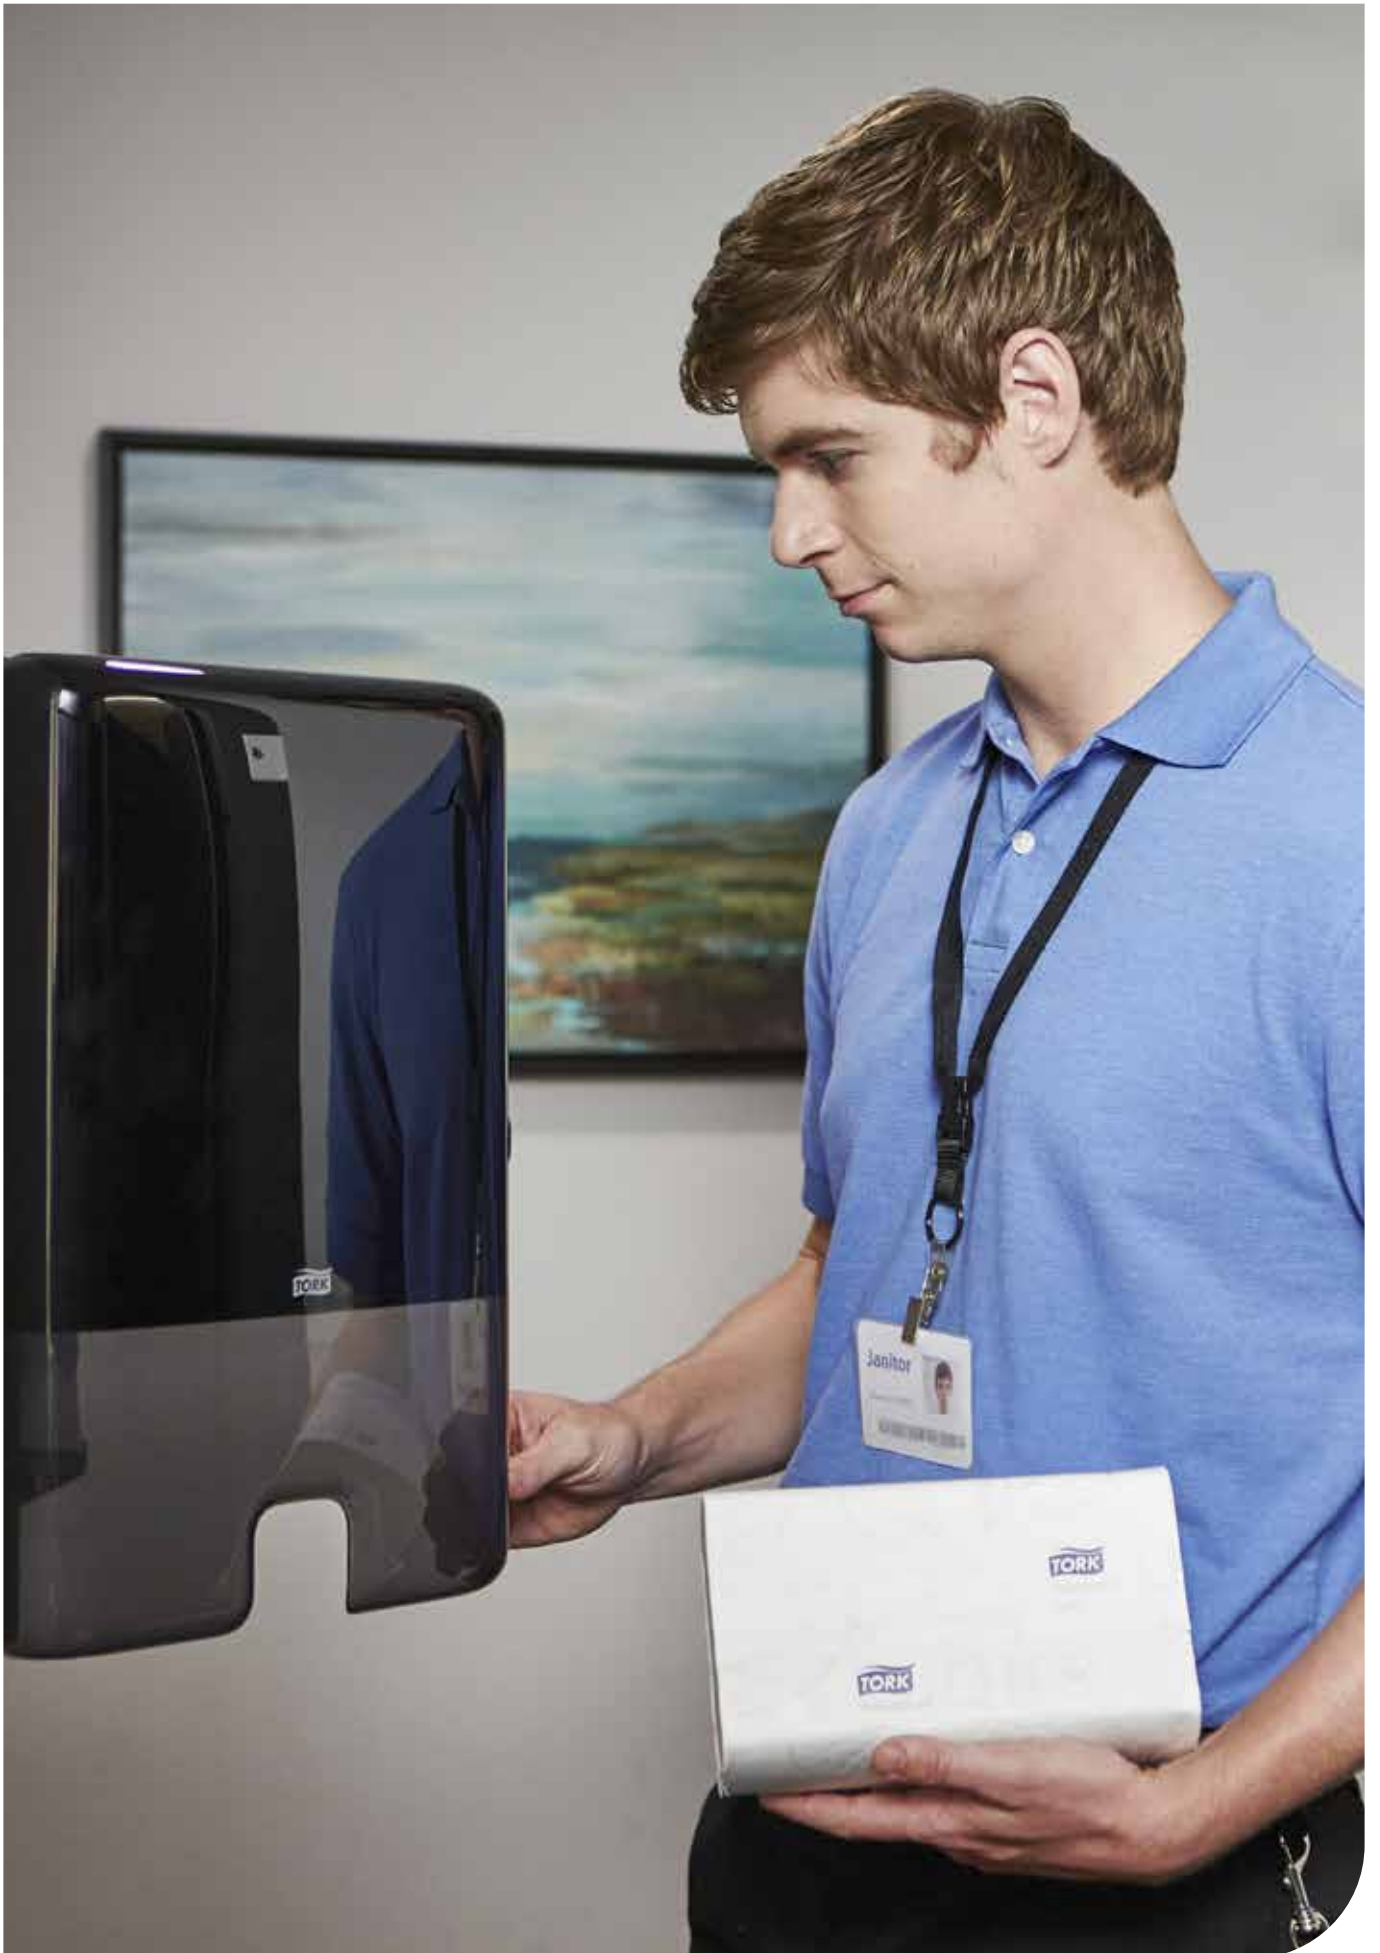

³ Uitgiftetesten uitgevoerd met Tork handdoekproducten.

Tork PeakServe Continu Handdoekstelsysteem (H5)

De beleving in sanitaire ruimten is belangrijk, en de wereld heeft nog nooit zoveel aandacht besteed aan reiniging en hygiëne als nu. Het Tork PeakServe® Continu™ Handdoekstelsysteem biedt de hoogste capaciteit¹ op de markt met tot 250% meer handdoeken². In combinatie met de vel-voor-vel dosering betekent dit minder uitval en kunnen er meer mensen bediend worden tussen het twee vulmomenten. En omdat mensen alleen de handdoeken aanraken die ze gebruiken, krijgt u een zeer hygiënische oplossing voor handendrogen die u helpt de nieuwe hygiënenorm te waarborgen.