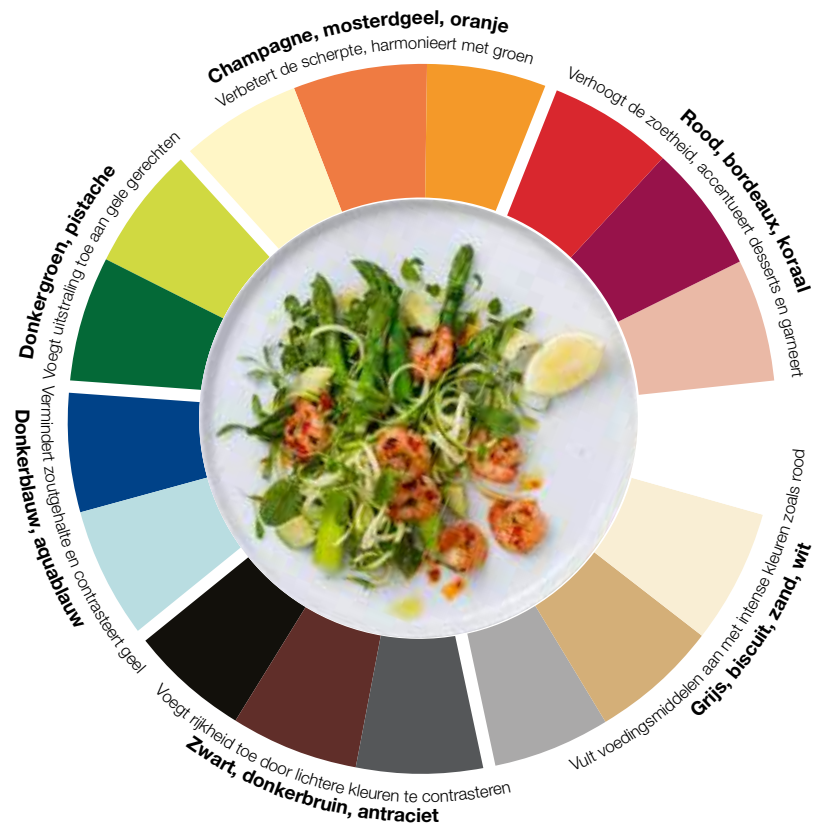

Kies de perfecte kleuren voor bij uw gerecht

Wist u dat kleuren een belangrijke invloed hebben op hoe gasten de smaak en het aroma van een gerecht ervaren? Uw eten combineren met de juiste kleur is een geweldige manier om iedere gang tot leven te brengen en daarmee de complete ervaring van gasten te verbeteren.

Om onze klanten te helpen een unieke dinerbeleving te creëren, hebben we onze krachten gebundeld met voedselstyliste en chef-kok Linda Lundgren, wiens cliënten variëren van luxe restaurants tot de internationale voedingsindustrie en gastronomische tijdschriften.

Gebruik ons kleurenwiel voor het Tork LinStyle®-servettenassortiment voor inspiratie over hoe u kleuren kunt gebruiken om smaken te verfijnen en elk gerecht dat u bereidt zo goed mogelijk te presenteren.