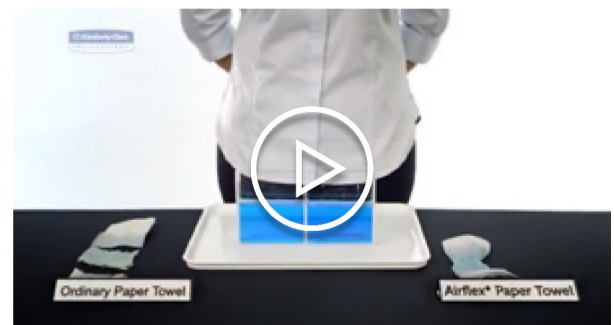

Vertrouwde producten die zijn ontworpen om afval te verminderen en hygiëne te verbeteren.

Onze unieke Airflex™-technologie voor absorberende en sterke handdoeken

Kleenex®- en Scott®-handdoeken zijn gemaakt met de gepatenteerde **Airflex™-technologie** en zorgen er zo voor dat we elke keer weer efficiënt en effectief handen drogen.

- Meer open structuur dan conventionele handdoeken
- Sneller absorberend vermogen voor hygiënischer handen drogen en slechts 2 handdoeken nodig voor effectief handen drogen
- Sterk als het nat is, gemakkelijker afgifte
- Voelt aan als textiel, zachter voor de handen
- Gebruikt 17% minder pulpvezels bij de productie

Onze compressietechnologie biedt een **significante besparingen bij de opslag en het transport** van uw toiletartikelen