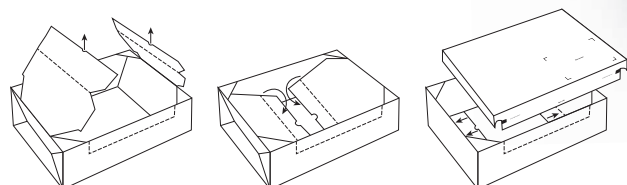

Eenvoudig op te zetten

ColomPac® CP 154 XL

Art. nr.	Geschikt voor	Binnen [mm] ca.	Buiten [mm] ca.	g	Verkoopenheid			Pallet		
					MBH = 1 bundel	Afmetingen [mm] ca.	kg	Stuk	Afmetingen [mm] ca.	kg
CP 154.604010	100	570 × 382 × 94	577 × 387 × 97	254	10	580 × 390 × 130	2,54	320	1.200 × 800 × 1.200	107
CP 154.604020	200	563 × 382 × 191	575 × 387 × 197	510	10	575 × 580 × 115	5,10	220	1.200 × 800 × 1.600	137
CP 154.604030	300	563 × 382 × 282	575 × 387 × 288	646	10	680 × 575 × 135	6,46	220	1.200 × 800 × 1.600	167
CP 154.604001	Hoes	577 × 389 × 97	595 × 395 × 100	176	10	585 × 390 × 95	1,76	640	1.200 × 800 × 1.700	138